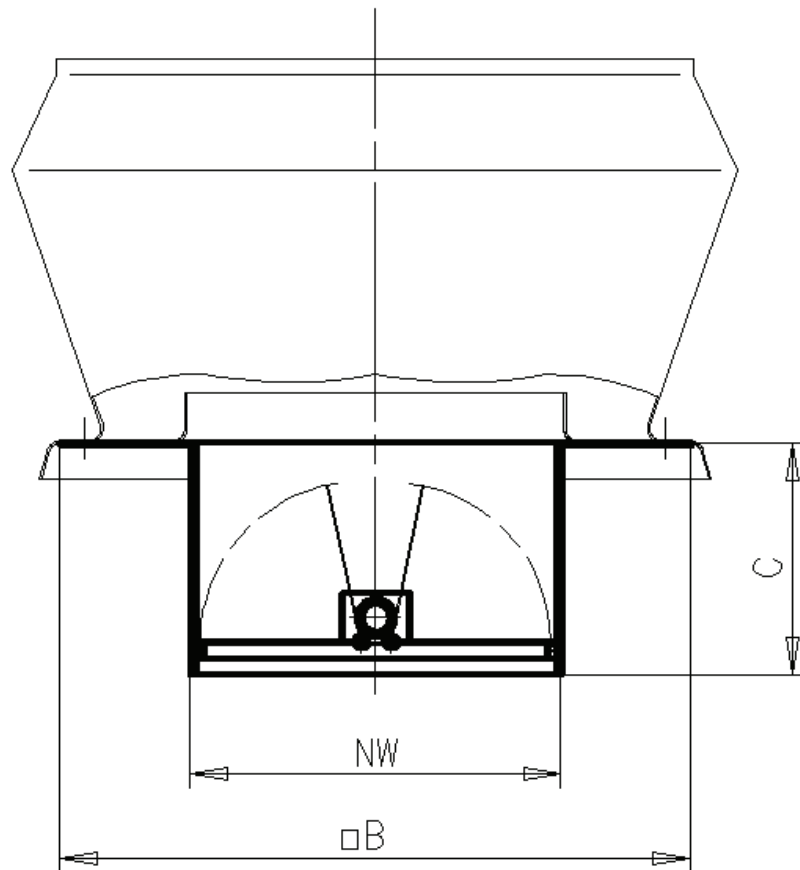

Automatische Klappe

Ventilator Typ CDVA	NW	Abmessungen	
		B	C
400	400	680	250
450	450	680	280
500	500	820	300
560	560	820	330
630	630	1005	360
710	710	1005	395

Dachaufbausockel aus GFK

Bauseitiger Kamin

Ventilator Typ CDVA	Abmessungen						
	A	B	C	D	x	y	z
400	680	480	300	830	480	680	300
450	680	480	300	830	480	680	300
500	820	600	350	950	600	820	350
560	820	600	350	950	600	820	350
630	1005	750	400	1100	750	1000	400
710	1005	750	400	1100	750	1000	400