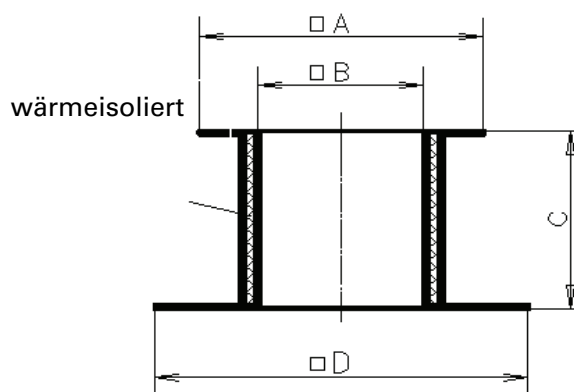

Automatische Klappe

Ventilator Typ CDVA	NW	Abmessungen	
		B	C
400	400	680	250
450	450	680	280
500	500	820	300
560	560	820	330
630	630	1005	360
710	710	1005	395

Dachaufbausockel aus GFK

Bauseitiger Kamin

Ventilator Typ CDVA	Abmessungen						
	A	B	C	D	x	y	z
400	680	480	300	830	480	680	300
450	680	480	300	830	480	680	300
500	820	600	350	950	600	820	350
560	820	600	350	950	600	820	350
630	1005	750	400	1100	750	1000	400
710	1005	750	400	1100	750	1000	400