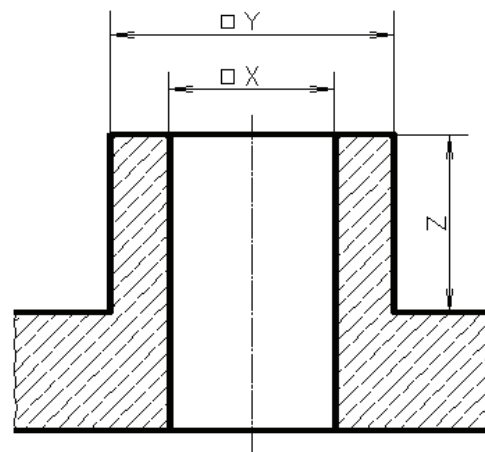

Automatische Klappe

Ventilator Typ CDVA	NW	Abmessungen	
		B	C
400	400	680	250
450	450	680	280
500	500	820	300
560	560	820	330
630	630	1005	360
710	710	1005	395

Dachaufbausockel aus GFK

Bauseitiger Kamin

Ventilator Typ CDVA	Abmessungen						
	A	B	C	D	x	y	z
400	680	480	300	830	480	680	300
450	680	480	300	830	480	680	300
500	820	600	350	950	600	820	350
560	820	600	350	950	600	820	350
630	1005	750	400	1100	750	1000	400
710	1005	750	400	1100	750	1000	400