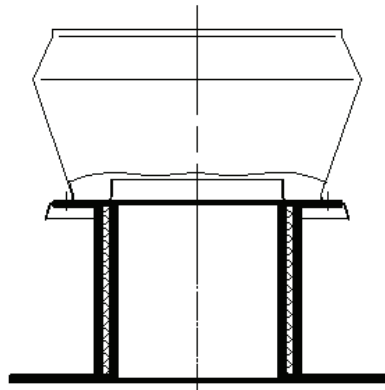

Automatische Klappe

Ventilator Typ CDVA	NW	Abmessungen	
		B	C
400	400	680	250
450	450	680	280
500	500	820	300
560	560	820	330
630	630	1005	360
710	710	1005	395

Dachaufbausockel aus GFK

Bauseitiger Kamin

Ventilator Typ CDVA	Abmessungen						
	A	B	C	D	x	y	z
400	680	480	300	830	480	680	300
450	680	480	300	830	480	680	300
500	820	600	350	950	600	820	350
560	820	600	350	950	600	820	350
630	1005	750	400	1100	750	1000	400
710	1005	750	400	1100	750	1000	400