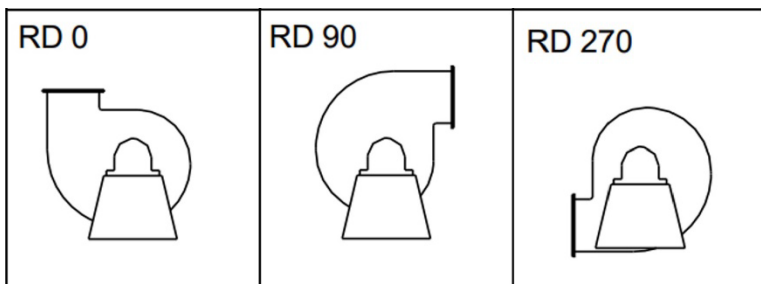

Direktantrieb - Basisventilator

CKV 75	L	Ø TK Motor
Motor 56M	305	100
Motor 63M	325	115
Motor 71M	348	130

Direktantrieb – Mit Motorkonsole

Ausgabe 2025 • Änderungen vorbehalten • Copyright by COLASIT AG Spiez