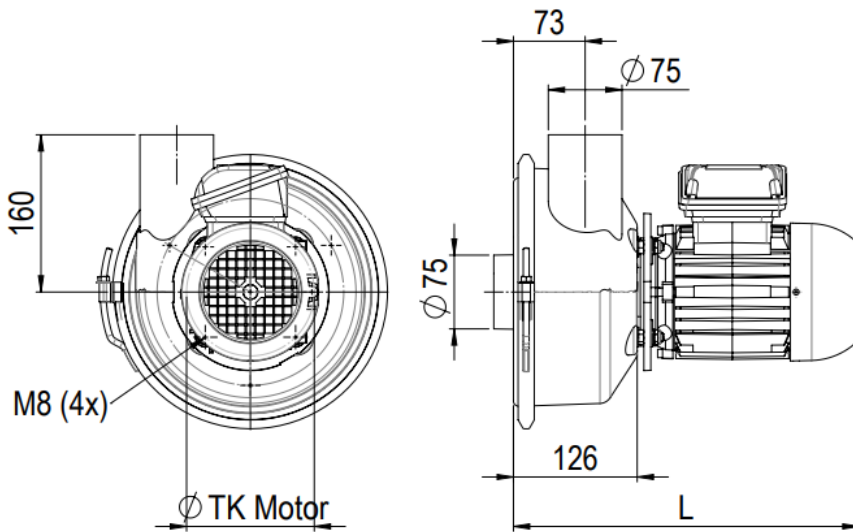

Direktantrieb - Basisventilator

CKV 75	L	Ø TK Motor
Motor 56M	305	100
Motor 63M	325	115
Motor 71M	348	130

Direktantrieb – Mit Motorkonsole

Ausgabe 2025 • Änderungen vorbehalten • Copyright by COLASIT AG Spiez