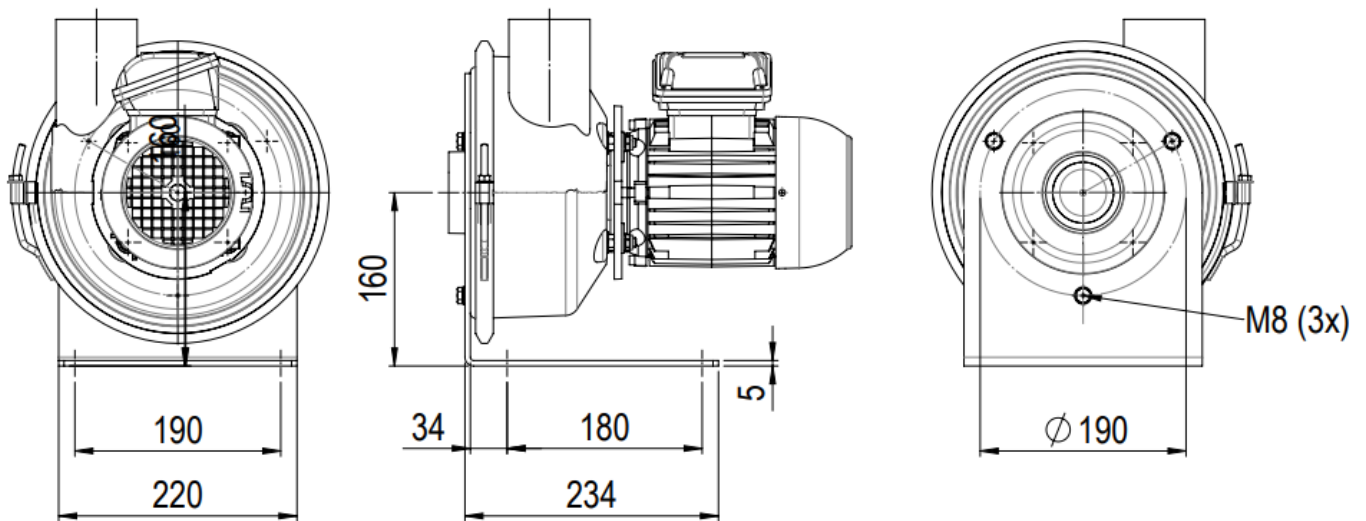

Direktantrieb - Basisventilator

CKV 75	L	Ø TK Motor
Motor 56M	305	100
Motor 63M	325	115
Motor 71M	348	130

Direktantrieb – Mit Motorkonsole

Ausgabe 2025 • Änderungen vorbehalten • Copyright by COLASIT AG Spiez